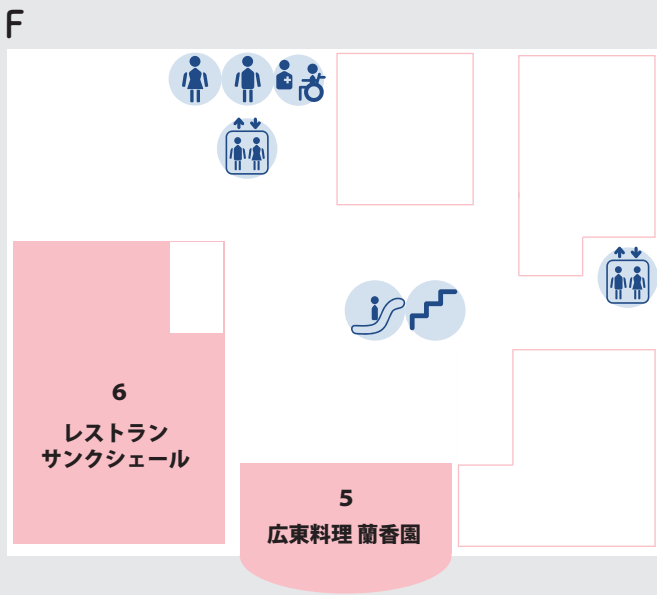

お食事店舗一覧

モンティグレ ダイワロイネットホテル和歌山内

1 F

3 F

1 信濃路

☎ 073-427-2652

11:00~21:00 (ラストオーダー 20:30)

※その日の営業状況により閉店時間より早い時間で閉店の場合あり

2 リトルマーメイド&シュシュ

☎ 073-488-2605

8:00~19:00 (※ ケーキの提供は11:00~)

・リトルマーメイドロイネット和歌山店 ・ラパティスリー シュシュ

3 みかんの木

✉ info@mikannoki.jp

11:00 ~ 19:00 (ラストオーダー 18:30)

ランチ 11:00 ~ 14:00

6 レストラン サンクシェール

☎ 073-435-0390

朝食 7:00~10:00

ランチ 11:30 ~ 14:30

ディナー 18:00 ~ 21:30 (木~日曜日の営業)

人間ドックを受診された方に、上記店舗でお使いいただけるお食事券をお渡ししております。使用期限内でしたら、どなたでも(受診者さま以外でも)お使いいただけます。営業日や時間は変更となる場合がございます。詳細は各店舗にお問い合わせください。