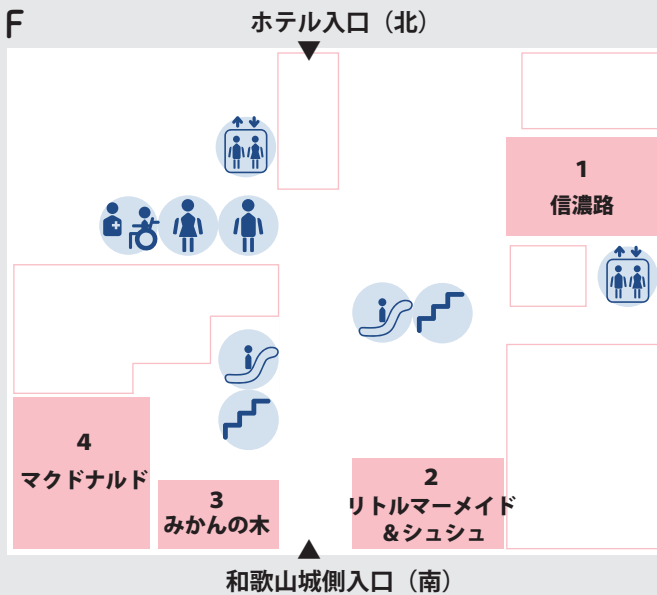

お食事店舗一覧

モンティグレ ダイワロイネットホテル和歌山内

1 F

3 F

1 信濃路

☎ 073-427-2652

11:00~21:00 (ラストオーダー 20:30)

※その日の営業状況により閉店時間より早い時間で閉店の場合あり

2 リトルマーメイド&シュシュ

☎ 073-488-2605

8:00~19:00 (※ ケーキの提供は11:00~)

・リトルマーメイドロイネット和歌山店 ・ラパティスリー シュシュ

3 みかんの木

✉ info@mikannoki.jp

11:00 ~ 19:00 (ラストオーダー 18:30)

ランチ 11:00 ~ 14:00

6 レストラン サンクシェール

☎ 073-435-0390

朝食 7:00~10:00

ランチ 11:30 ~ 14:30

ディナー 18:00 ~ 21:30 (木~日曜日の営業)

人間ドックを受診された方に、上記店舗でお使いいただけるお食事券をお渡ししております。使用期限内でしたら、どなたでも(受診者さま以外でも)お使いいただけます。営業日や時間は変更となる場合がございます。詳細は各店舗にお問い合わせください。